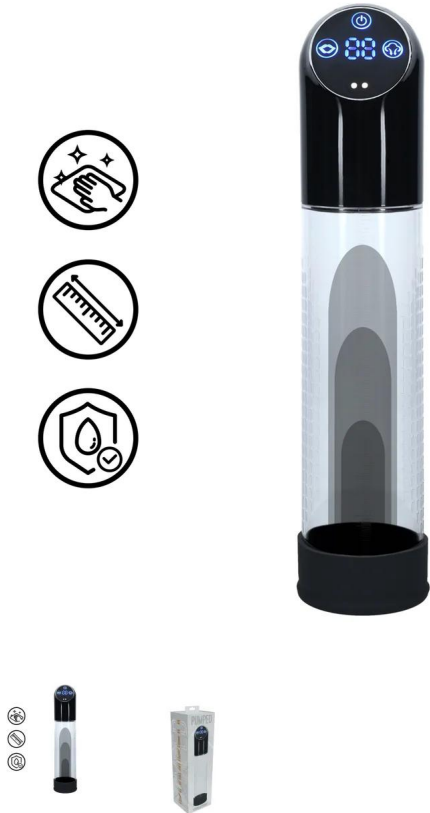

Automatisk vanntett penispumpe – Sort

Vurdering: Ingen kundevurdering ennå.

Pris

Kr 949,00

Utsalgspris ekskl. mva Kr 759,20

Mva-beløp Kr 189,80

24 h

[Kontakt oss angående dette produktet](#)

Produsent [Pumped](#)

Beskrivelse

Denne høykvalitets, vanntette penispumpen gir deg alle muligheter til å vokse - både i lengde og bredde. Den har en pumpe sleeve i silikon i bunnen for mer behagelig bruk og tettere forsegling som gjør vakuemet effektivt og komfortabelt, også i dusjen eller badekaret.

En knapp - Maksimal effekt

Med et enkelt knappetrykk skapes et kraftig vakuum som gir deg en rask, sterk ereksjon, og lar deg oppleve hvor stor du virkelig kan bli. Den tette, men skånsomme åpningen sørger for optimal effekt - uten lekkasje.

Andre fordeler med pumper er at du kan oppnå økt utholdenhet, forbedring av seksuell lyst og økt testosteronnivå.

Spesifikasjoner

Størrelse: 30.00 x 6.50 x 6.50

Diameter: 6,5 cm

Brukbar lengde: 20 cm

Materiale: ABS Polykarbonat (PC) og silikon