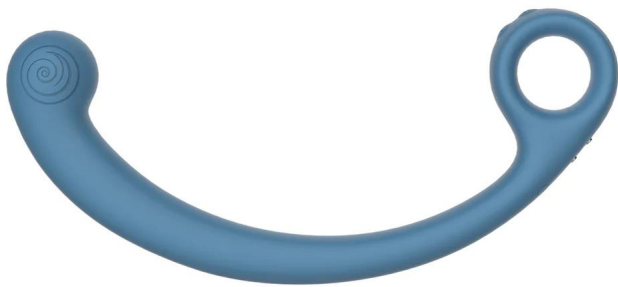

AXI - Spot wand - Blå

Vurdering: Ingen kundevurdering ennå.

Pris

Kr 1349,00

Utsalgspris ekskl. mva Kr 1079,20

Mva-beløp Kr 269,80

24 h
★★★★

[Kontakt oss angående dette produktet](#)

Produsent [SnailVibe](#)

Beskrivelse

Den er utviklet med den banebrytende Auratouch teknologien som etterligner fingerens milde, strykende bevegelser for presis stimulering. Den er ergonomiske formen er designet for å passe ulike kroppstyper, slik at du kan nyte presis og intens stimulering av g-punkt eller prostata.

Den kan brukes for å stimulere g-punkt eller prostata, den har et ergonomisk håndtak for god kontroll, slik at du får vinklet vibratoren for å treffe akkurat der du trenger det, håndtaket gjør det også enklere å kontrollere hastighet og trykk.

Total lengde: ca.20 cm
Brukbar lengde: ca 12 -17 cm
Diameter: 3 cm

Omtaler

Det er ennå ingen omtaler for dette produktet.