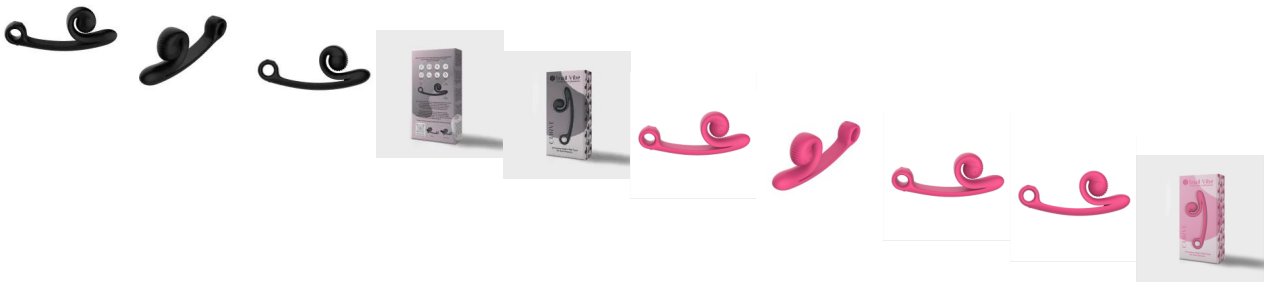

Curve

Vurdering: Ingen kundevurdering ennå.

Pris

Kr 1799,00

Utsalgspris ekskl. mva Kr 1439,20

Mva-beløp Kr 359,80

24 h
★★★★

[Kontakt oss angående dette produktet](#)

Produsent [SnailVibe](#)