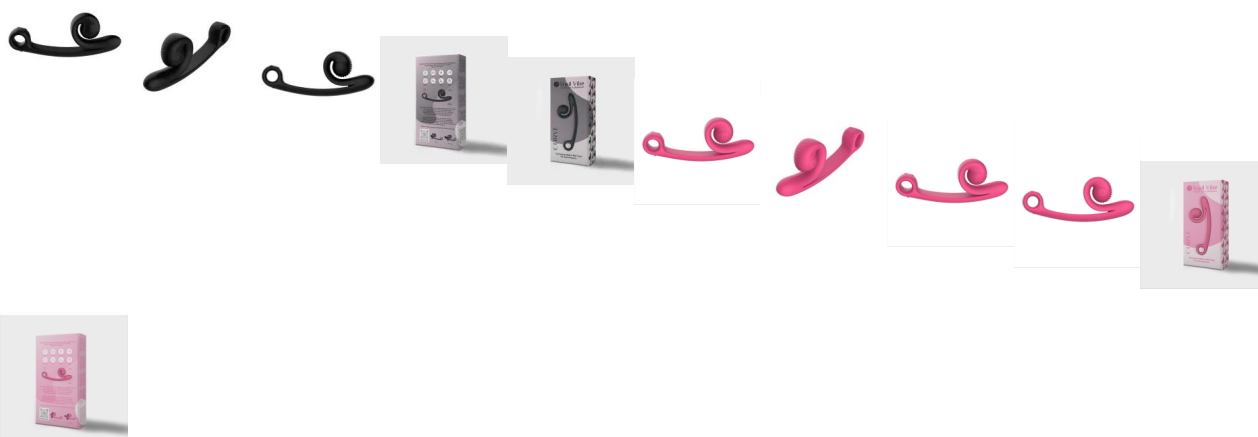

Curve

Vurdering: Ingen kundevurdering ennå.

Pris

Kr 1799,00

Utsalgspris ekskl. mva Kr 1439,20

Mva-beløp Kr 359,80

[Kontakt oss angående dette produktet](#)

Produsent [SnailVibe](#)

Beskrivelse

Nå er endelig den nye generasjonen Snail vibe her!
De har tatt til seg tilbakemeldinger fra kunden og endret designet for bedre ergonomisk form.

Denne rabbitvibratoren er den beste i sin klasse, da formen gjør at den treffer g-punkt presist, mens den teksturete klitorishodet gir målrettet stimulering uten å miste kontakten.
Det komfortable håndtaket gir full kontroll, uansett posisjon.

Den unike Slide'n'Roll-teknologien synkroniserer vaginal og klitoris stimulering og snailvibe-designet følger kroppens naturlige kurver og gir dobbel stimulering uten at du trenger å justere eller holde igjen. Den rullende klitorisdelen beveger seg i takt med kroppen din og holder konstant kontakt, slik at du får rytme og flyt som føles helt naturlig.

Oppbevaring

Oppbevares i etuiet som følger med, separat fra andre leketøy. Unngå direkte sollys og ekstreme temperaturer.

Spesifikasjoner

Materiale: Kroppssikker medisinsk silikon
Motorer: 2 uavhengige motorer
Vibrasjonsnivåer: 5 hastigheter
Betjening: Trykknapper Innsettbar
Total lengde: 23 cm
Brukbar lengde: 12 cm
Diameter: 3,5 mm
lengde: 12 cm
Lydnivå: 45 dB (svært stillegående)
Brukstid: Ca. 1 time, avhengig av innstilling
Ladetid: Ca. 2 timer
Lading: Magnetisk kontakt, USB
Vanntetthet: Ja
Batteri: Oppladbart Li-ion-batteri