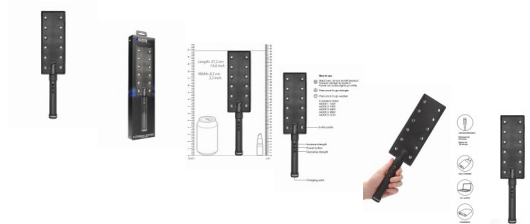

Elektro paddle

Vurdering: Ingen kundevurdering ennå.

Pris

Kr 995,00

Utsalgspris ekskl. mva Kr 796,00

Mva-beløp Kr 199,00

[Kontakt oss angående dette produktet](#)

Produsent [Shots Toys](#)

Beskrivelse

Elektro paddle er det perfekte tilbehøret til samlingen om du liker spanking og elektrolek. Denne paddelen er oppladbar, noe som gjør den enkel å ta med seg å man slipper å tenke på batterier.

Paddelen er utstyrt med 12 elektroknoeper på hver side av paddelen, som lett kan styres av de tre knappene på håndtaket. En av/på knapp en + og en - knapp.

Spenningsmuligheten varierer fra 142V til 312V med bare 5 trinn. Når du slår den på starter den i middels trinn på 240V og kan senkes eller økes med +/- knappene. Det robuste håndtaket har en diameter på 2,8 cm for godt grep.

Spesifikasjoner

Materiale: ABS, PU Leather (kunstlær), Metal

Batterier: Oppladbar

Ladetid: 60 minutter

Brukstid: 120 minutter

Elektro Sex: Elektro paddle

Lengde: 37 cm

Bredde: 8,5 cm