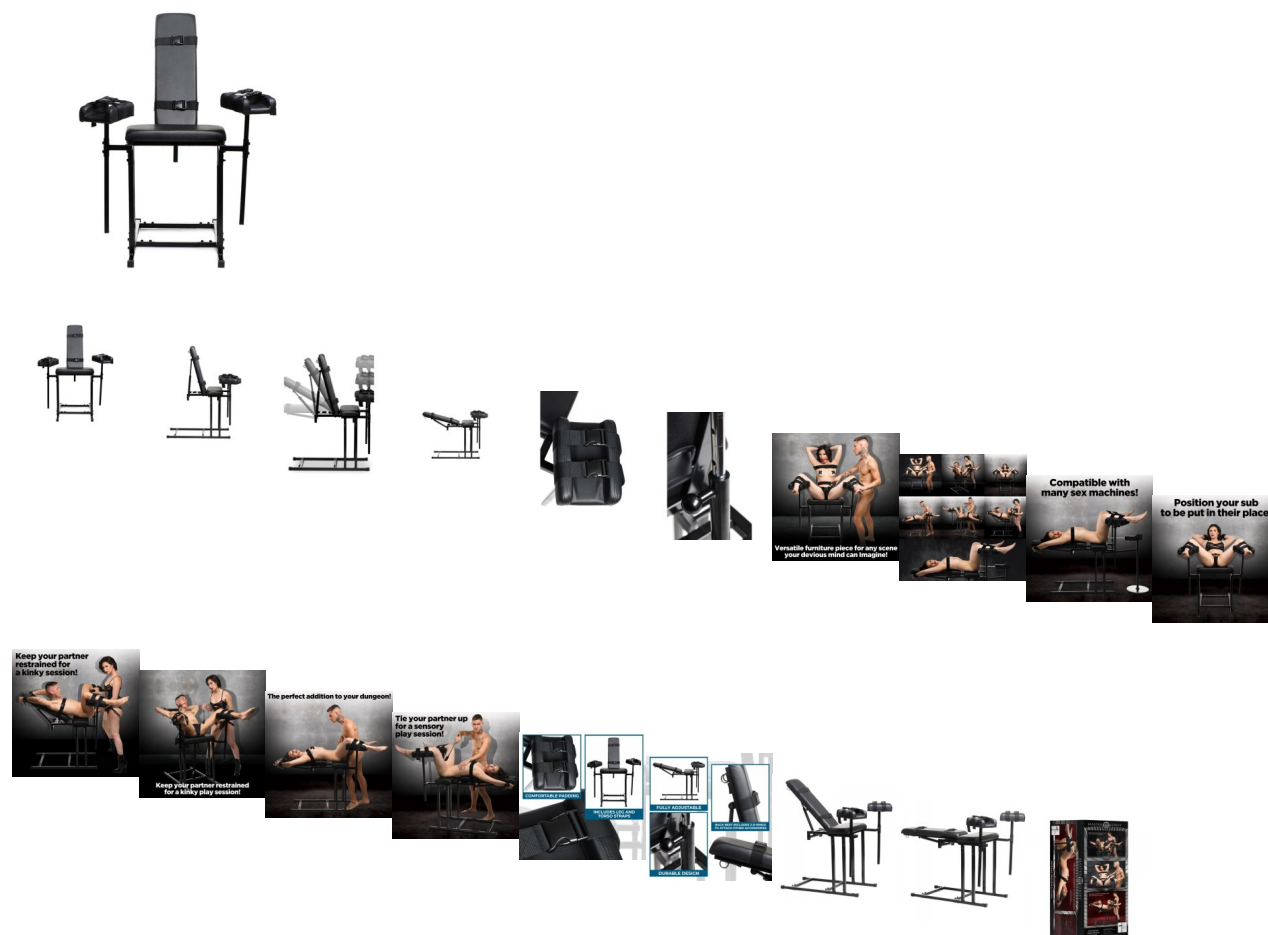

Extreme Obedience Chair

Vurdering: Ingen kundevurdering ennå.

Pris

Kr 21879,00

Utsalgspris ekskl. mva Kr 17503,20

Mva-beløp Kr 4375,80

24 h
★★★★

[Kontakt oss angående dette produktet](#)

Produsent [Masters Series](#)

Beskrivelse

Len deg tilbake og nyt premium, kinky luksus med denne justerbare bondage stolen! Du kan nå posisjonere deg selv eller din partner i den