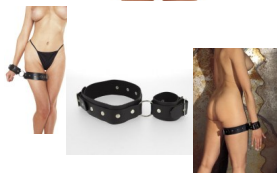

Håndledd- til lårcuff

Vurdering: Ingen kundevurdering ennå.

Pris

Kr 495,00

Utsalgspris ekskl. mva Kr 396,00

Mva-beløp Kr 99,00

[Kontakt oss angående dette produktet](#)

Produsent [Rimba](#)

Beskrivelse

Sort håndledd- og lårcuff i lær.
Justerbar med spenner.

Omtaler

Det er ennå ingen omtaler for dette produktet.