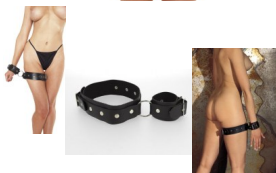

Håndledd- til lårcuff

Vurdering: Ingen kundevurdering ennå.

Pris

Kr 495,00

Utsalgspris ekskl. mva Kr 396,00

Mva-beløp Kr 99,00

24 h

[Kontakt oss angående dette produktet](#)

Produsent [Rimba](#)

Beskrivelse

Sort håndledd- og lårcuff i lær.
Justerbar med spenner.

Omtaler

Det er ennå ingen omtaler for dette produktet.