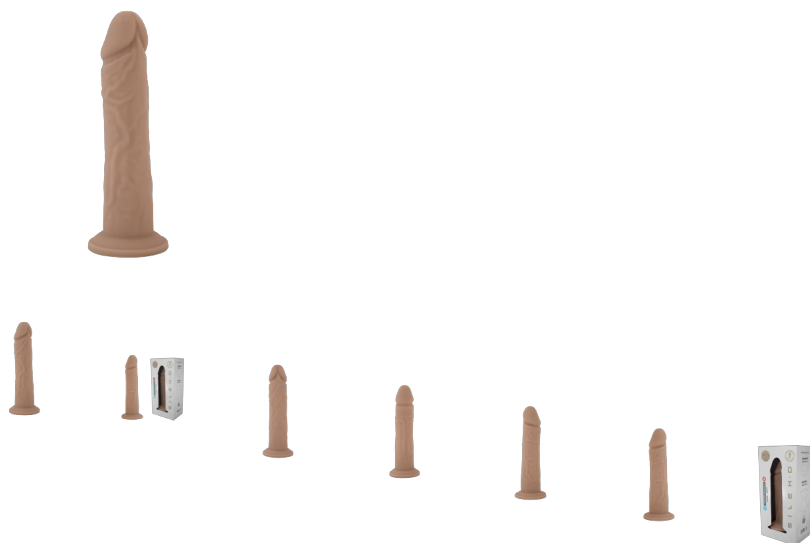

Liquid Silikon - Model 2 - 8" Lys hudfarge Myk dildo

Vurdering: Ingen kundevurdering ennå.

Pris

Kr 499,00

Utsalgspris ekskl. mva Kr 399,20

Mva-beløp Kr 99,80

24 h

[Kontakt oss angående dette produktet](#)

Produsent [Silexpan](#)

Beskrivelse

Silexd er en dildoserie med ekstra myk, høykvalitets silikon materiale. Nå mer Liquid silikon er den enda mykere!

Dildoen er realistisk med tydelig hode og svært fleksibel takket være dens dual density! Dildoen kan tøyes i forskjellige retninger, men vil alltid gå tilbake til dens naturlige form - dette betyr at dildoen tåler røff lek og vil vare lenge.

Denne innovative funksjonen lar produktet tilpasse seg dine preferanser,

Varm den opp om du ønsker den mykere, eller kjøøl den ned om du ønsker den hardere.

Sugekoppen er svært kraftig og vil feste seg på alle glatte overflater. Den er også kompatibel med strap-on harness, slik at du kan nyte den sammen med en partner og du kan også bruke den med halvkroppene Apollo og Male torso fra SILEXD.

SilexD er ftalatfri, lateksfri, hypoallergenisk og ikke-porøs som gjør den trygg å bruke og enkel å rengjøre.

Spesifikasjoner

Materiale: Silexpan (Silikon)

Body Safe: Ja

Lengde: 20 cm

Diameter: 4,5 cm

Omtaler