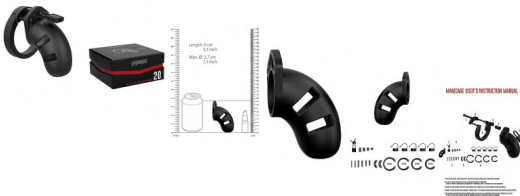

Man Cage - Model 20 - Kuklås 3,5" Sort

Vurdering: Ingen kundevurdering ennå.

Pris

Kr 679,00

Utsalgspris ekskl. mva Kr 543,20

Mva-beløp Kr 135,80

24 h

★★★★

[Kontakt oss angående dette produktet](#)

Produsent [Shots Toys](#)

Beskrivelse

Sett lillemann bak lås og slå!

Med dette buret kan du låse inn penis for korte eller lengre perioder, da buret har åpning for urinering. Buret hindrer man i å få ereksjon.

Lås

Det følger med en hengellås i metall og fem engangs hengellåser i plast. Engangs plastlåsene er ypperlig å bruke dersom du har på deg buret og skal ut å reise. Da slipper du at metalldetektoren i sikkerhetskontrollen reagerer.

Størrelse

For at du skal finne størrelsen som passer deg best, følger det med fire ringer i forskjellig størrelse.

Hygiene

Siden det er viktig med god hygiene når man bruker bur, er alle Man Cage burene laget med hull til urinering og godt med luftehull for å unngå at det blir klamt.