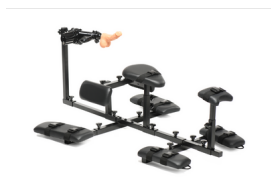

Master Series - Subversion Deluxe - Den ultimate Gapestokken

Vurdering: Ingen kundevurdering ennå.

Pris

Kr 17995,00

Utsalgspris ekskl. mva Kr 14396,00

Mva-beløp Kr 3599,00

[Kontakt oss angående dette produktet](#)

Produsent [Masters Series](#)

Beskrivelse

Gjør din underdanige til din fange med denne frekke gapestokken! Subversion Deluxe er spesielt designet slik at din partner kan ligge på magen istedenfor å stå eller knele, slik at leken kan fortsette... og fortsette... og fortsette!

Subversion Deluxe Sexbenk er designet for å tåle røff lek og lange økter. Hofte- og midjeputen er vinklet for en posterior tilt, som løfter hoftene og gjør det lettere å treffe de rette punktene. Alle putene er myke, polstrede og dekket av vegansk PU-lær, som er både komfortabelt og lekende lett å rengjøre.

Plasser din partner over gapestoppen, gjør nødvendige justeringer og fest dem godt for en heftig og lang økt! Bruk rikelig med egnet vannbasert glidemiddel på den kraftige, støtende dildoen eller løsne den for manuell bruk. Med denne heftig sexbenken er din partner totalt i dine hender, klar for intens nytelse og tilfredsstillelse!