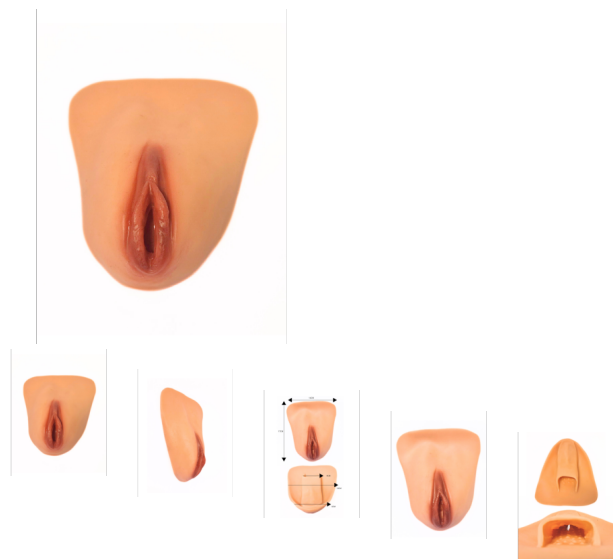

NOEN - Realistisk Silikon Vagina - Tuck And Play Insert

Vurdering: Ingen kundevurdering ennå.

Pris

Kr 1079,00

Utsalgspris ekskl. mva Kr 863,20

Mva-beløp Kr 215,80

24 h

[Kontakt oss angående dette produktet](#)

Beskrivelse

Tuck And Play Insert

Denne Tuck Inserten kan brukes alene i eller utenfor en vanlig tuck, men det som gjør den annerledes fra andre Tuck Inserts er at den har en realistisk avstøpning av en vulva, kjønnslepper og klitoris, med håndmalte detaljer for å gi den en naturlig farge. Den har også en tube du kan tre penis gjennom, slik at du urinere uten å måtte ta den av, eller du kan bruke den til penetrering under samleie. Da anbefaler vi kun bruk av vannbasert glidemiddel og nøytral alkoholfri leketøyrens. Den er laget av 100% silikon, og er egnet til både daglig tucking og lek på soverommet.

Spesifikasjoner

Materiale: Silikon

Størrelse: One-Size

Lengde: 17cm total lengde

Bredde: 14cm på de bredeste, 6cm på det smaleste.

Tube: ca 4cm bred.

Vask: Håndvask, med alkoholfri leketøyrens

Omtaler