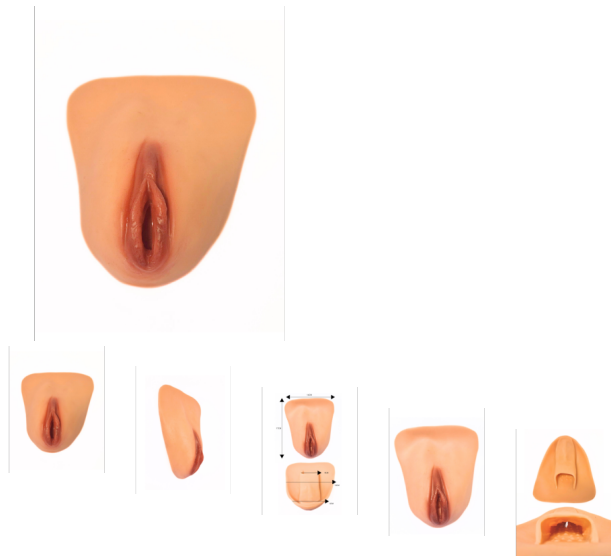

NOEN - Realistisk Silikon Vagina - Tuck And Play Insert

Vurdering: Ingen kundevurdering ennå.

Pris

Kr 1079,00

Utsalgspris ekskl. mva Kr 863,20

Mva-beløp Kr 215,80

[Kontakt oss angående dette produktet](#)

Beskrivelse

Tuck And Play Insert

Denne Tuck Inserten kan brukes alene i eller utenfor en vanlig tuck, men det som gjør den annerledes fra andre Tuck Inserts er at den har en realistisk avstøpning av en vulva, kjønnslepper og klitoris, med håndmalte detaljer for å gi den en naturlig farge. Den har også en tube du kan tre penis gjennom, slik at du urinere uten å måtte ta den av, eller du kan bruke den til penetrering under samleie. Da anbefaler vi kun bruk av vannbasert glidemiddel og nøytral alkoholfri leketøyrens. Den er laget av 100% silikon, og er egnet til både daglig tucking og lek på soverommet.

Spesifikasjoner

Materiale: Silikon

Størrelse: One-Size

Lengde: 17cm total lengde

Bredde: 14cm på de bredeste, 6cm på det smaleste.

Tube: ca 4cm bred.

Vask: Håndvask, med alkoholfri leketøyrens

Omtaler