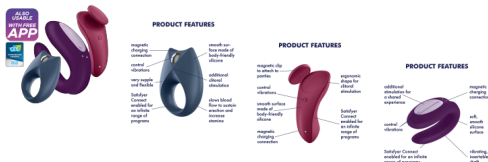

Partner Box 3

Vurdering: Ingen kundevurdering ennå.

Pris

Kr 1295,00

Utsalgspris ekskl. mva Kr 1036,00

Mva-beløp Kr 259,00

24 h
★★★★

[Kontakt oss angående dette produktet](#)

Produsent [Satisfyer](#)

Beskrivelse

Overrask hjemme med dette fantastiske leketøy-settet fra Satisfyer!

Satisfyer Partner Box er perfekt for par som ønsker å utforske sammen og hverandre.

Settet inkluderer både Double Joy Parvibrator og Satisfyer Royal One Penisring som kan kontrolleres med Satisfyer Connect APP.

Lek sammen - Overalt!

Satisfyer connect appen lar dere leke sammen, uansett hvor dere befinner dere.

Appen lar dere leke sammen i samme rom, eller fra et annet kontinent så lenge man er tilkoblet wifi/mobilnett.

Dere kan begge ha hvert deres satisfyer leketøy og styre hverandres leketøy samtidig.