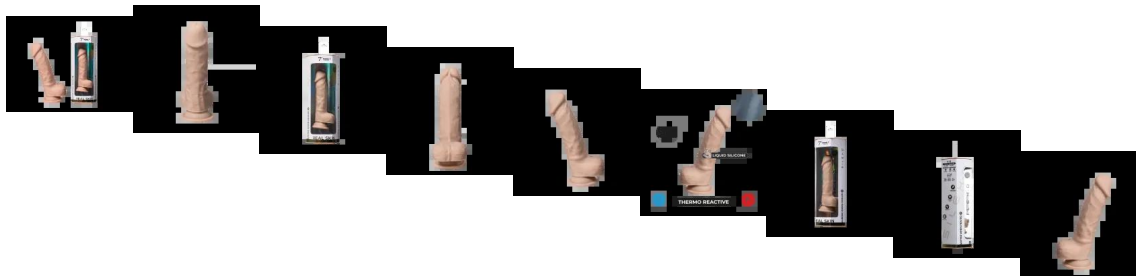

Real skin - Dildo - Model 1 - 7" - Lys Hudfarge

Vurdering: Ingen kundevurdering ennå.

Pris

Kr 495,00

Utsalgspris ekskl. mva Kr 396,00

Mva-beløp Kr 99,00

[Kontakt oss angående dette produktet](#)

Produsent [Silexpan](#)

Beskrivelse

Silexd er en dildo serie med myke dildoer, nå med denne real skin serien har favoritten blitt enda mykere.

Laget av 100% supermyk, premium flytende silikon, kombinert med silexpan, gir denne dildoen utrolig naturtro følelse. Dette dual-density designet har en myk, hudlignende overflate og en fastere kjerne som sammen gir en autentisk opplevelse.

Sugekoppen sitter godt på glatte overflater og den kan brukes i strap-on seler. SilexD er ftalattfri, lateksfri, hypoallergenisk og ikke-porøs som gjør den trygg å bruke og enkel å rengjøre.

Spesifikasjoner

Materiale: Silexpan (Silikon)

Body Safe: Ja

Lengde: 17,8 cm

Lengde, brukbar: 13cm

Diameter: 3,8cm

Omtaler

Det er ennå ingen omtaler for dette produktet.