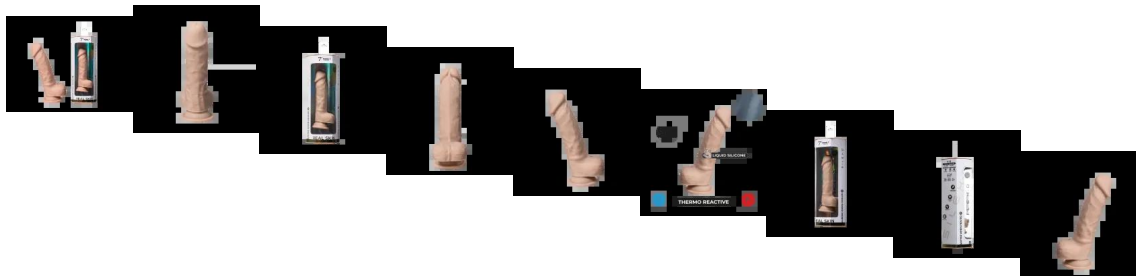

Real skin - Dildo - Model 1 - 7" - Lys Hudfarge

Vurdering: Ingen kundevurdering ennå.

Pris

Kr 495,00

Utsalgspris ekskl. mva Kr 396,00

Mva-beløp Kr 99,00

24 h

★★★★

[Kontakt oss angående dette produktet](#)

Produsent [Silexpan](#)

Beskrivelse

Silexd er en dildo serie med myke dildoer, nå med denne real skin serien har favoritten blitt enda mykere.

Laget av 100% supermyk, premium flytende silikon, kombinert med silexpan, gir denne dildoen utrolig naturtro følelse. Dette dual-density designet har en myk, hudlignende overflate og en fastere kjerne som sammen gir en autentisk opplevelse.

Sugekoppen sitter godt på glatte overflater og den kan brukes i strap-on seler. SilexD er ftalatfri, lateksfri, hypoallergenisk og ikke-porøs som gjør den trygg å bruke og enkel å rengjøre.

Spesifikasjoner

Materiale: Silexpan (Silikon)

Body Safe: Ja

Lengde: 17,8 cm

Lengde, brukbar: 13cm

Diameter: 3,8cm

Omtaler

Det er ennå ingen omtaler for dette produktet.