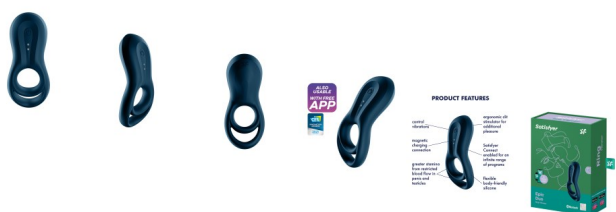

Satisfyer - Epic Duo

Vurdering: Ingen kundevurdering ennå.

Pris

Kr 495,00

Utsalgspris ekskl. mva Kr 396,00

Mva-beløp Kr 99,00

24 h
★★★★

[Kontakt oss angående dette produktet](#)

Produsent [Satisfyer](#)