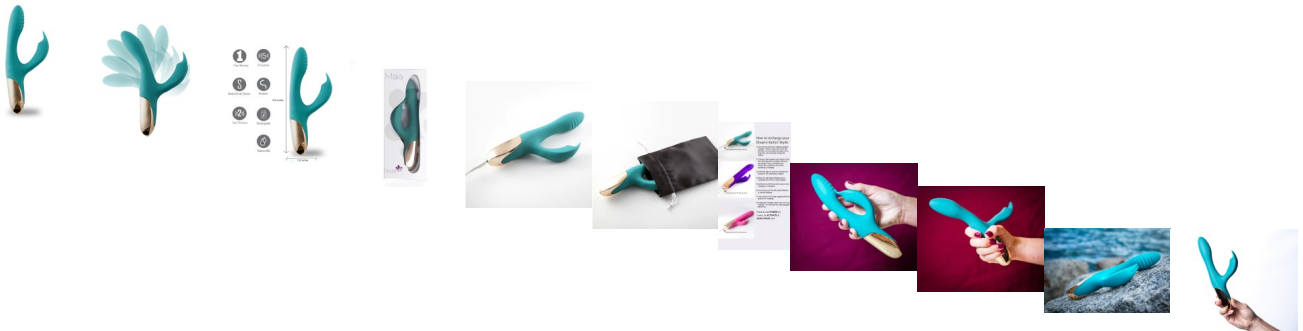

Skyler

Vurdering: Ingen kundevurdering ennå.

Pris

Kr 895,00

Utsalgspris ekskl. mva Kr 716,00

Mva-beløp Kr 179,00

24 h

★★★★

[Kontakt oss angående dette produktet](#)

Produsent [Maia Toys](#)

Beskrivelse