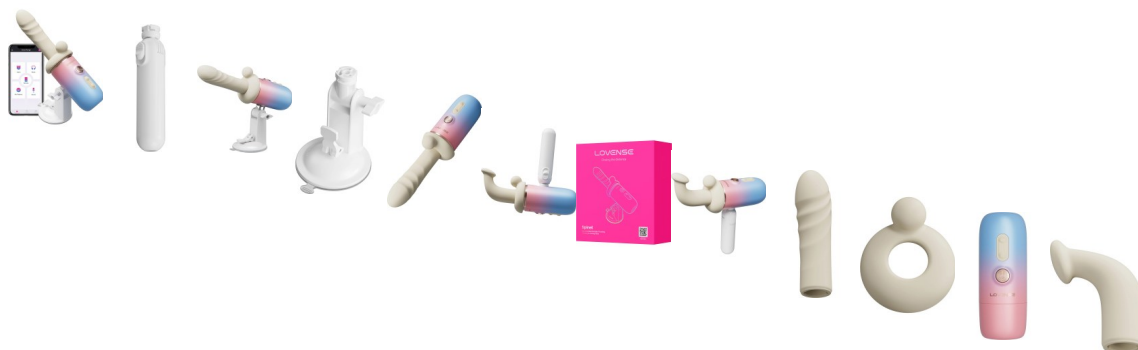

Spinel - Mini Sexmaskin med APP

Vurdering: Ingen kundevurdering ennå.

Pris

Kr 1299,00

Utsalgspris ekskl. mva Kr 1039,20

Mva-beløp Kr 259,80

24 h
★★★★★

[Kontakt oss angående dette produktet](#)

Produsent [Lovense](#)