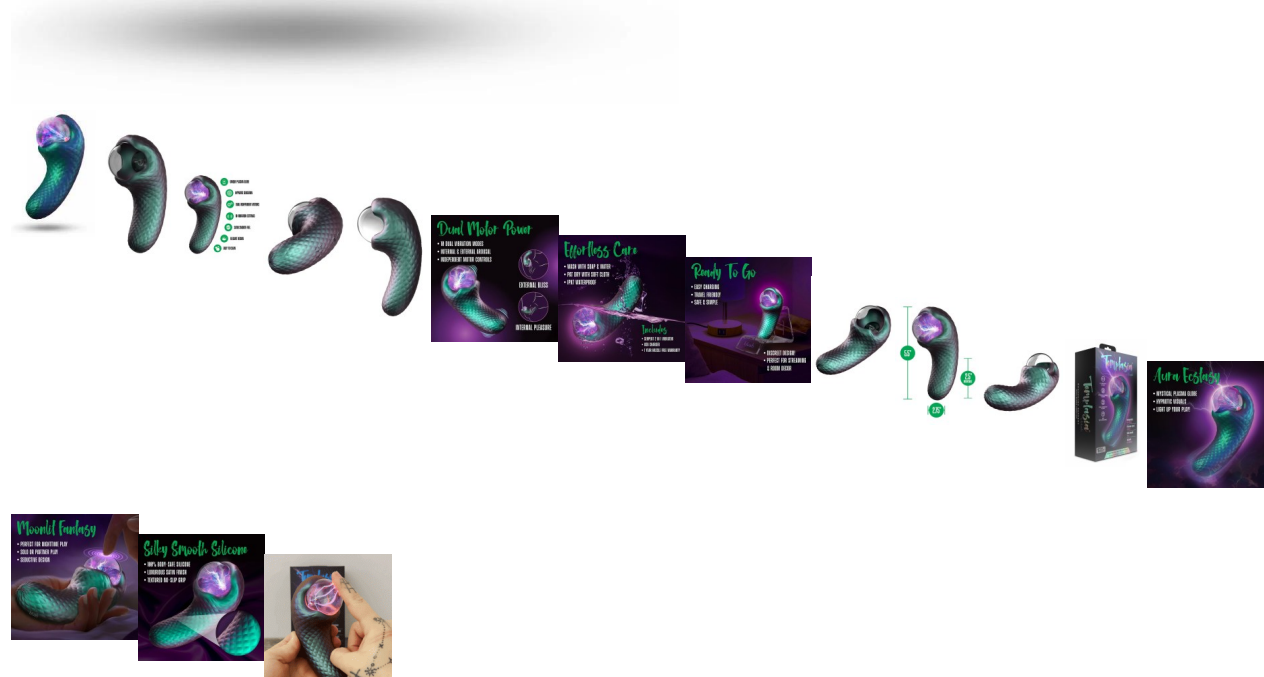

Temptasia - Enchanted Serpent Mystical Plasma Globe

Vurdering: Ingen kundevurdering ennå.