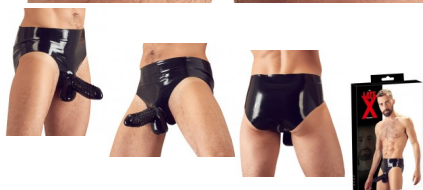

Truse med Penis Sleeve

Vurdering: Ingen kundevurdering ennå.

Pris

Kr 895,00

Utsalgspris ekskl. mva Kr 716,00

Mva-beløp Kr 179,00

24 h

[Kontakt oss angående dette produktet](#)

Produsent [Orion](#)

Beskrivelse

Denne latextrusen er ligger tett mot huden, er skinnende og har en teksturert pouch for pungen. Trusen er også utstyrt med en teksturert sleeve som stimulerer ekstra!

Spesifikasjoner

Materiale: 100% Natural Latex

Tykkelse: 0,35 mm

Omtaler

Det er ennå ingen omtaler for dette produktet.