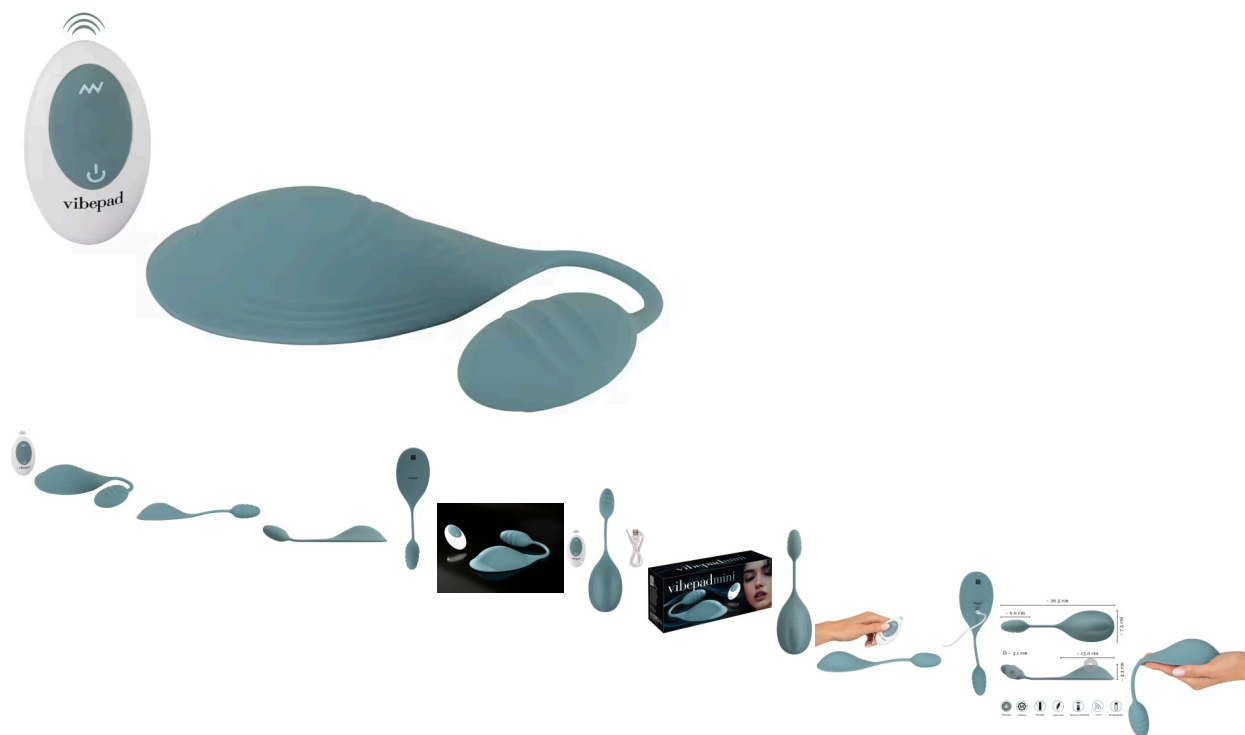

Vibepad Mini - Lay-on Vibrator med Vibrerende Egg

Vurdering: Ingen kundevurdering ennå.

Pris

Kr 599,00

Utsalgspris ekskl. mva Kr 479,20

Mva-beløp Kr 119,80

24 h
*****

[Kontakt oss angående dette produktet](#)

Produsent [Vibepad](#)

Beskrivelse

Liten i størrelse, stor i effekt! Vibepad Mini er en kompakt lay on vibrator laget for deg som vil ha kraftig, presis stimulering helt uten å bruke hendene. Den smidige formen legger seg naturlig mot kroppen, mens den fleksible vibrerende egget gir samtidig indre stimulering som bygger seg opp akkurat der det kjennes best.

Når du sitter på Vibepad Mini treffer vibrasjonene området rundt klitoris, mellomkjøttet og anal området, mens det vibrerende egget kan brukes både vaginalt og analt for dypere stimulering. De to motorene jobber synkront og leverer sterke vibrasjoner i ni ulike moduser, fra rolige pulser til tydeligere, mer målrettet intensitet. Resultatet er en helhetlig opplevelse der kroppen får jobbe i sitt eget tempo.

Det vibrerende egget er fleksibel og følger bevegelsene dine, noe som også gjør Vibepad Mini godt egnet til motiverende bekkenbunnstrening. Den vibrerer både internt og mot klitoris, og gir en følelse av kontakt og kontroll som er like komfortabel som den er effektiv. Alt er pakket inn i