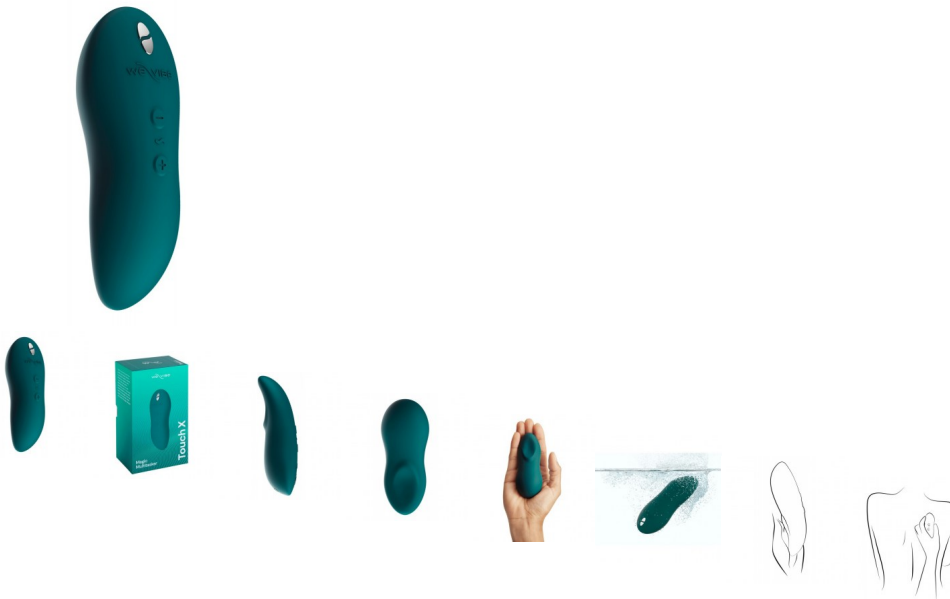

We-Vibe - Touch X klitorisvibrator

Vurdering: Ingen kundevurdering ennå.

Pris

Kr 975,00

Utsalgspris ekskl. mva Kr 780,00

Mva-beløp Kr 195,00

[Kontakt oss angående dette produktet](#)

Produsent [We Vibe](#)

Beskrivelse

Ny og forbedret Touch fra We-vibe! Touch X har kraftigere motor og dypere vibrasjoner

Hva er det nytt med Touch X?

Touch X har beholdt mange av de gode egenskapene til forgjengeren, den er fremdeles ergonomisk formet for å stimulere klitoris eller andre erogene soner.

Den har fått nye spreke farger og fått ny form og nye knapper. Kraftigere motor som gir dypere vibrasjoner og flere programmer å velge mellom.

Programmer

Den har 8 styrker og 7 programmer slik at du finner kraften og rytmene du trenger.

Knappene er plassert midt på vibratoren slik at du enkelt kan skifte underveis, + og - styrer styrken mens bølge-knappen styrer programmene.

Reiselåsen gjør Touch X til den perfekte reisepartner.